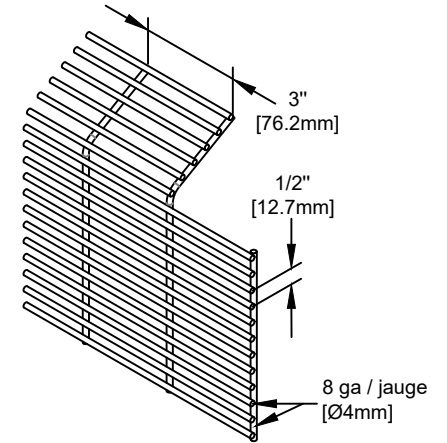

# OMEGA MAX PANELS MOUNTED ON SQUARE POSTS (6' HEIGHT)

REVISION 03

# PANNEAUX OMEGA MAX SUR POTEAUX CARRÉS (HAUTEUR DE 6')

Panel / Panneau 6'

Bracket support installation/ Installation avec attaches

Panel / Panneau 6'

Flat bar installation/ Installation avec plaques de recouvrement