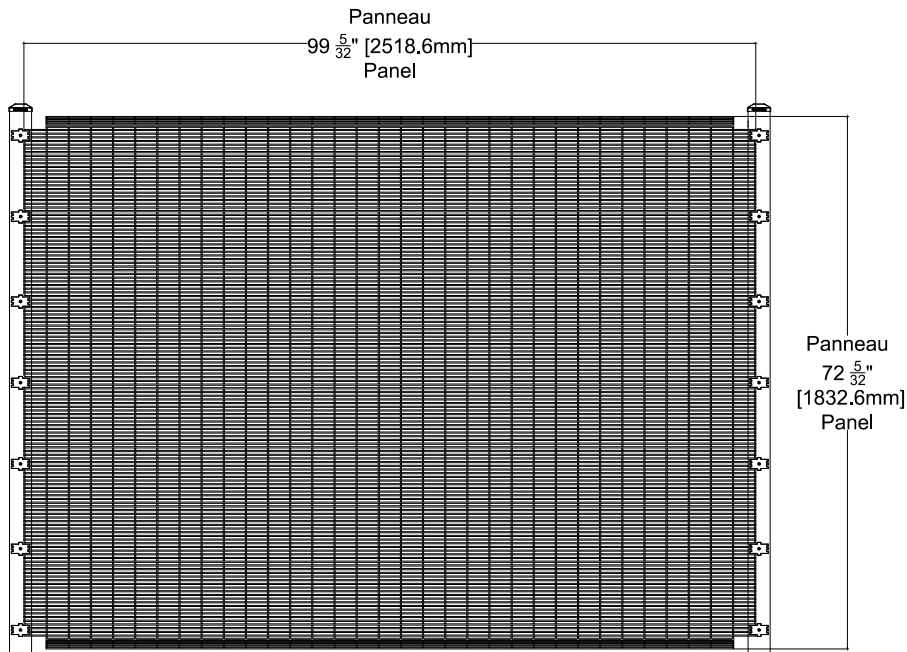

# OMEGA MAX PANELS MOUNTED ON SQUARE POSTS (6' HEIGHT)

REVISION 03

# PANNEAUX OMEGA MAX SUR POTEAUX CARRÉS (HAUTEUR DE 6')

Panel / Panneau 6'

Bracket support installation/ Installation avec attaches

Panel / Panneau 6'

Flat bar installation/ Installation avec plaques de recouvrement