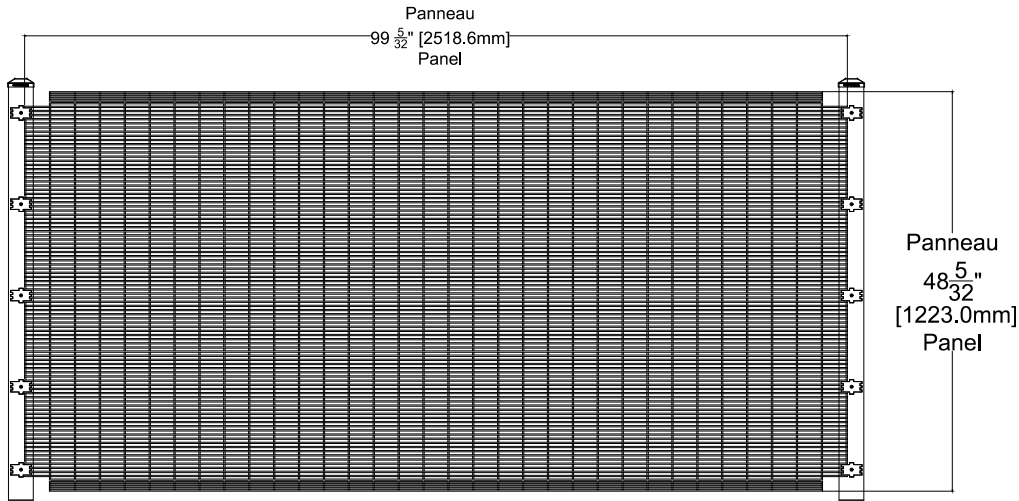

OMEGA MAX PANELS MOUNTED ON SQUARE POSTS (4' HEIGHT)

PANNEAUX OMEGA MAX SUR POTEAUX CARRÉS (HAUTEUR DE 4')

Panel / Panneau 4'

Bracket support installation/ Installation avec attaches

Flat bar installation/ Installation avec plaques de recouvrement