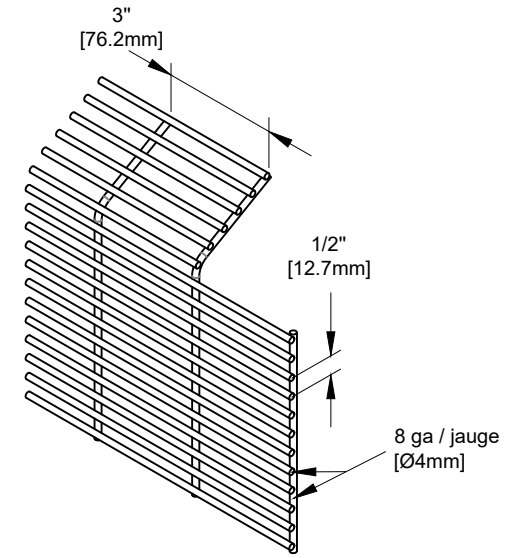

OMEGA MAX PANELS MOUNTED ON SQUARE POSTS (4' HEIGHT)

PANNEAUX OMEGA MAX SUR POTEAUX CARRÉS (HAUTEUR DE 4')

Panel / Panneau 4'

Bracket support installation/ Installation avec attaches

Flat bar installation/ Installation avec plaques de recouvrement