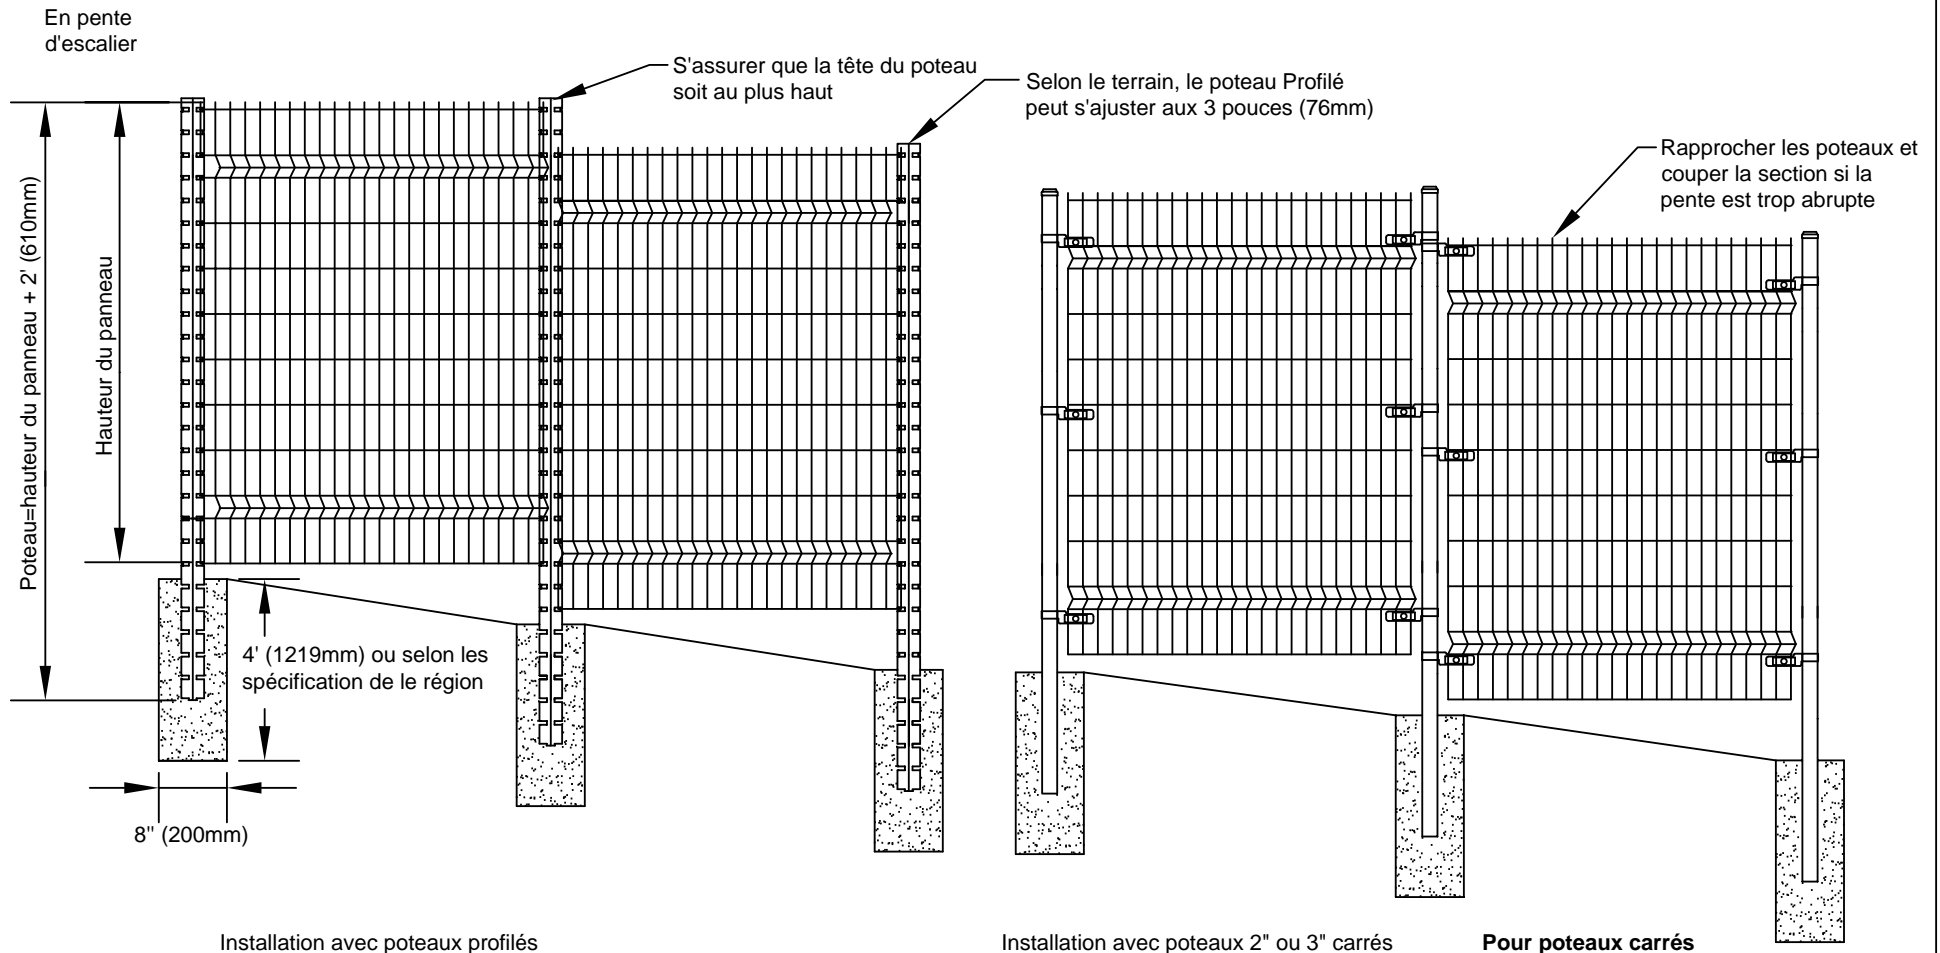

# Installation sur terrain accidenté

**Pour poteaux carrés**  
L'attache Universelle permet facilement les ajustements à la hauteur désirée.

Installation: visitez notre site web. Vous y trouverez des photos et nos devis.