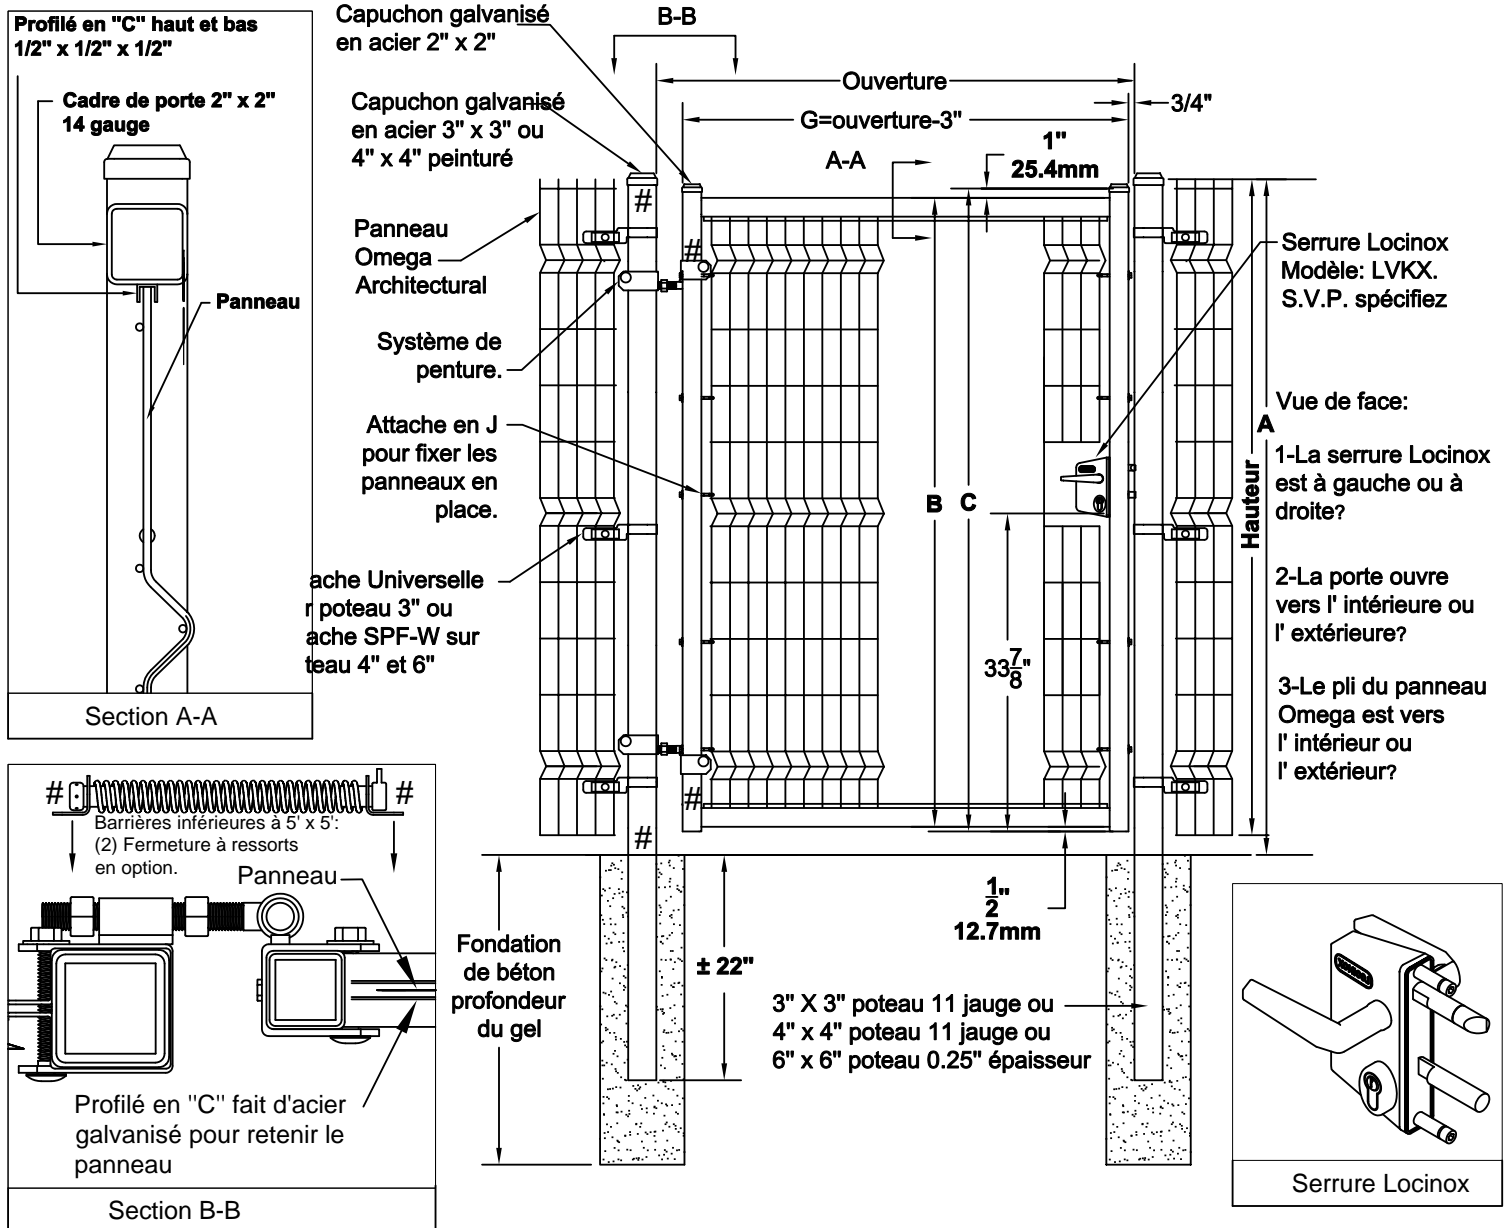

Barrière à battant Omega avec serrure Locinox

Barrière à battant simple: ouverture sur mesure disponible

| Dimensions horizontales | | Poteaux de porte | |
|-------------------------|------------|------------------|----------------|
| Ouverture | G | Omega | Elite ou Secur |
| 3'-6" | 39" | 3" x 3" | 3" x 3" |
| 4'-0" | 45" | 3" x 3" | 3" x 3" |
| 6'-0" | 57" | 3" x 3" | 3" x 3" |
| 8'-0" | 93" | 3" x 3" | 4" x 4" |
| 10'-0" | 117" | 4" x 4" | 4" x 4" |
| 12'-0" | 141" | 4" x 4" | 4" x 4" |
| 14'-0" | 165" | 4" x 4" | 6" x 6" |
| 16'-0" | 189" | 4" x 4" | 6" x 6" |
| Sur mesure | Sur mesure | Sur mesure | Sur mesure |

| Dimensions verticales | | | |
|-----------------------|------------|----------|------------|
| Hauteur | A | B | C |
| 4'-1" | 4'-3 1/2" | 45-1/2" | 47" |
| 5'-1" | 5'-3 1/2" | 57-1/2" | 59" |
| 5'-10" | 6'-1/2" | 66-1/2" | 68" |
| 8'-1" | 8'-3 1/2" | 93-1/2" | 95" |
| Sur mesure | H + 2 1/2" | C-1 1/2" | A - 4 1/2" |

Toutes les barrières à battant ont un cadre identique
 Modèle no.20 avec un panneau Omega
 Modèle no.30 avec un panneau Elite
 Modèle no.40 avec un panneau Secur