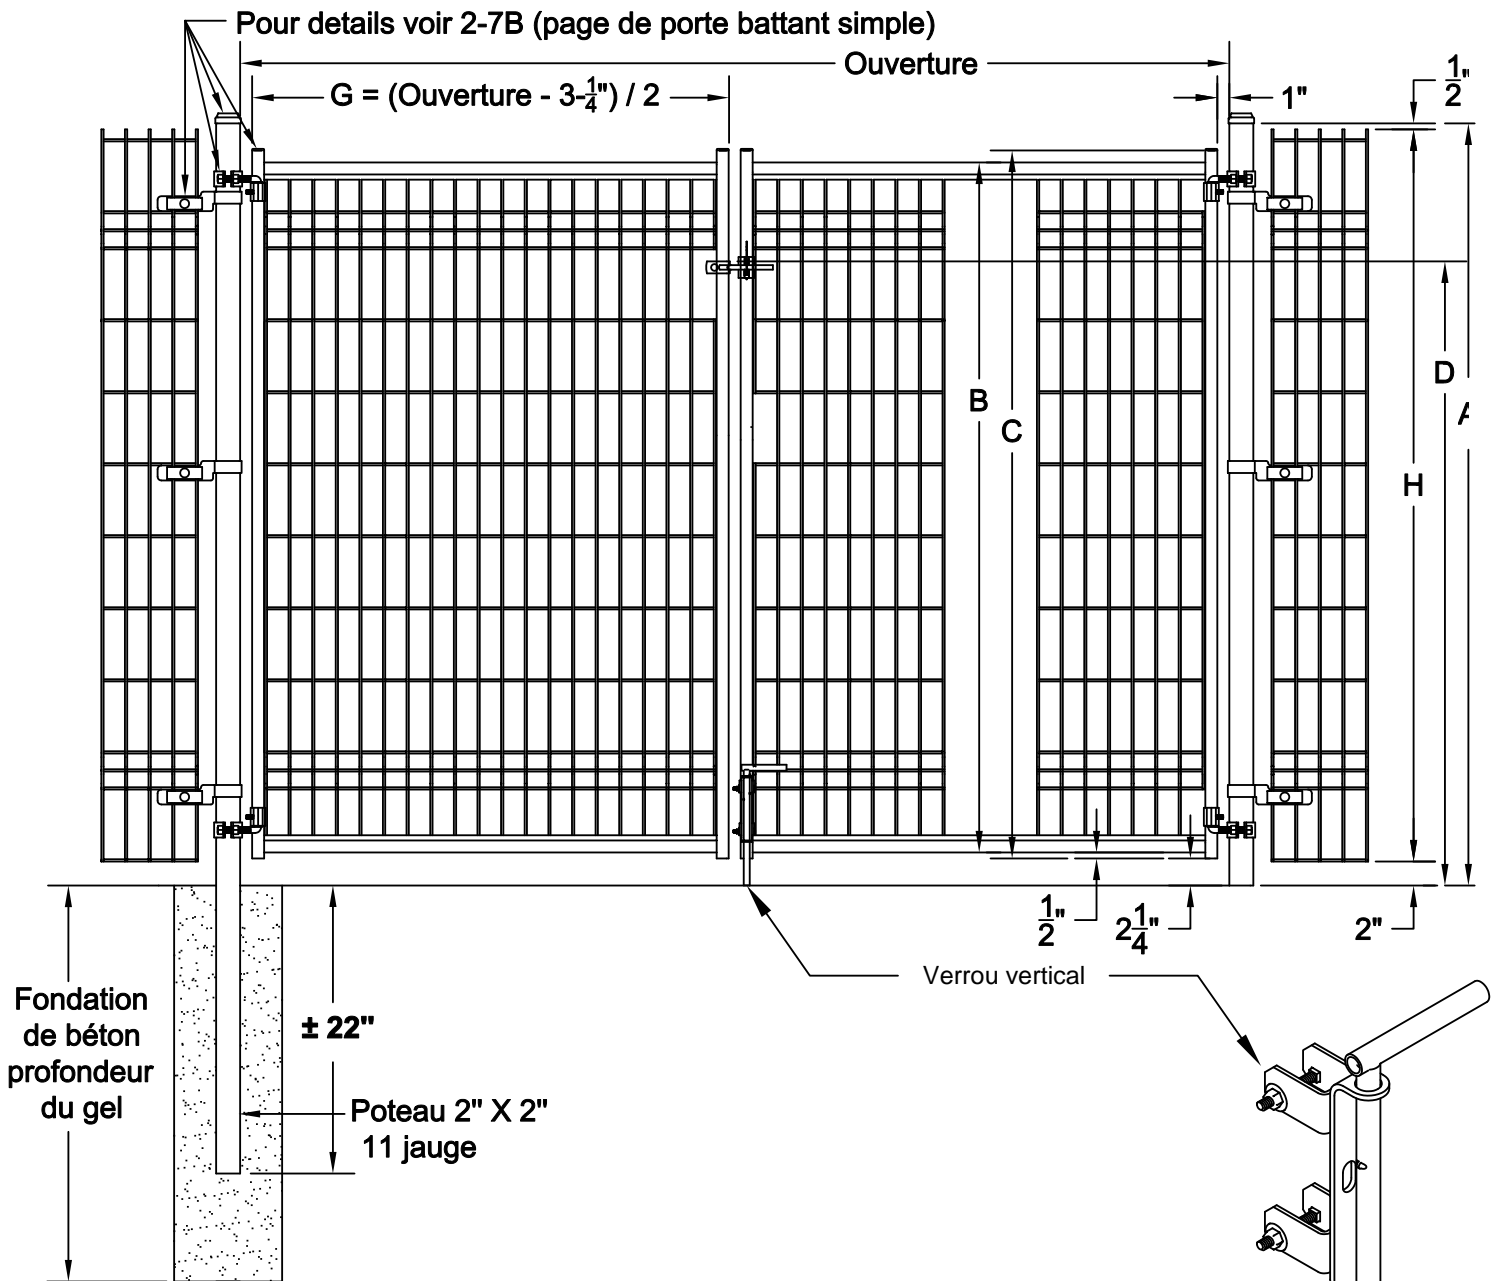

Barrière Omega résidentielle à battant-double - Modèle 5

Barrière à battant simple: ouverture sur mesure disponible

Dimensions horizontales		Poteaux
Ouverture	G	Omega
94- $\frac{1}{2}$ "	45 5/8"	2" x 2"

Dimensions verticales				
Hauteur	A	B	C	D
4'-1"	4'-3 $\frac{1}{2}$ "	45- $\frac{1}{2}$ "	47"	40"
5'-1"	5'-3 $\frac{1}{2}$ "	57- $\frac{1}{2}$ "	59"	52"
Sur mesure	H + 2 $\frac{1}{2}$ "	C-1 $\frac{1}{2}$ "	A - 4 $\frac{1}{2}$ "	A - 11 $\frac{1}{2}$ "