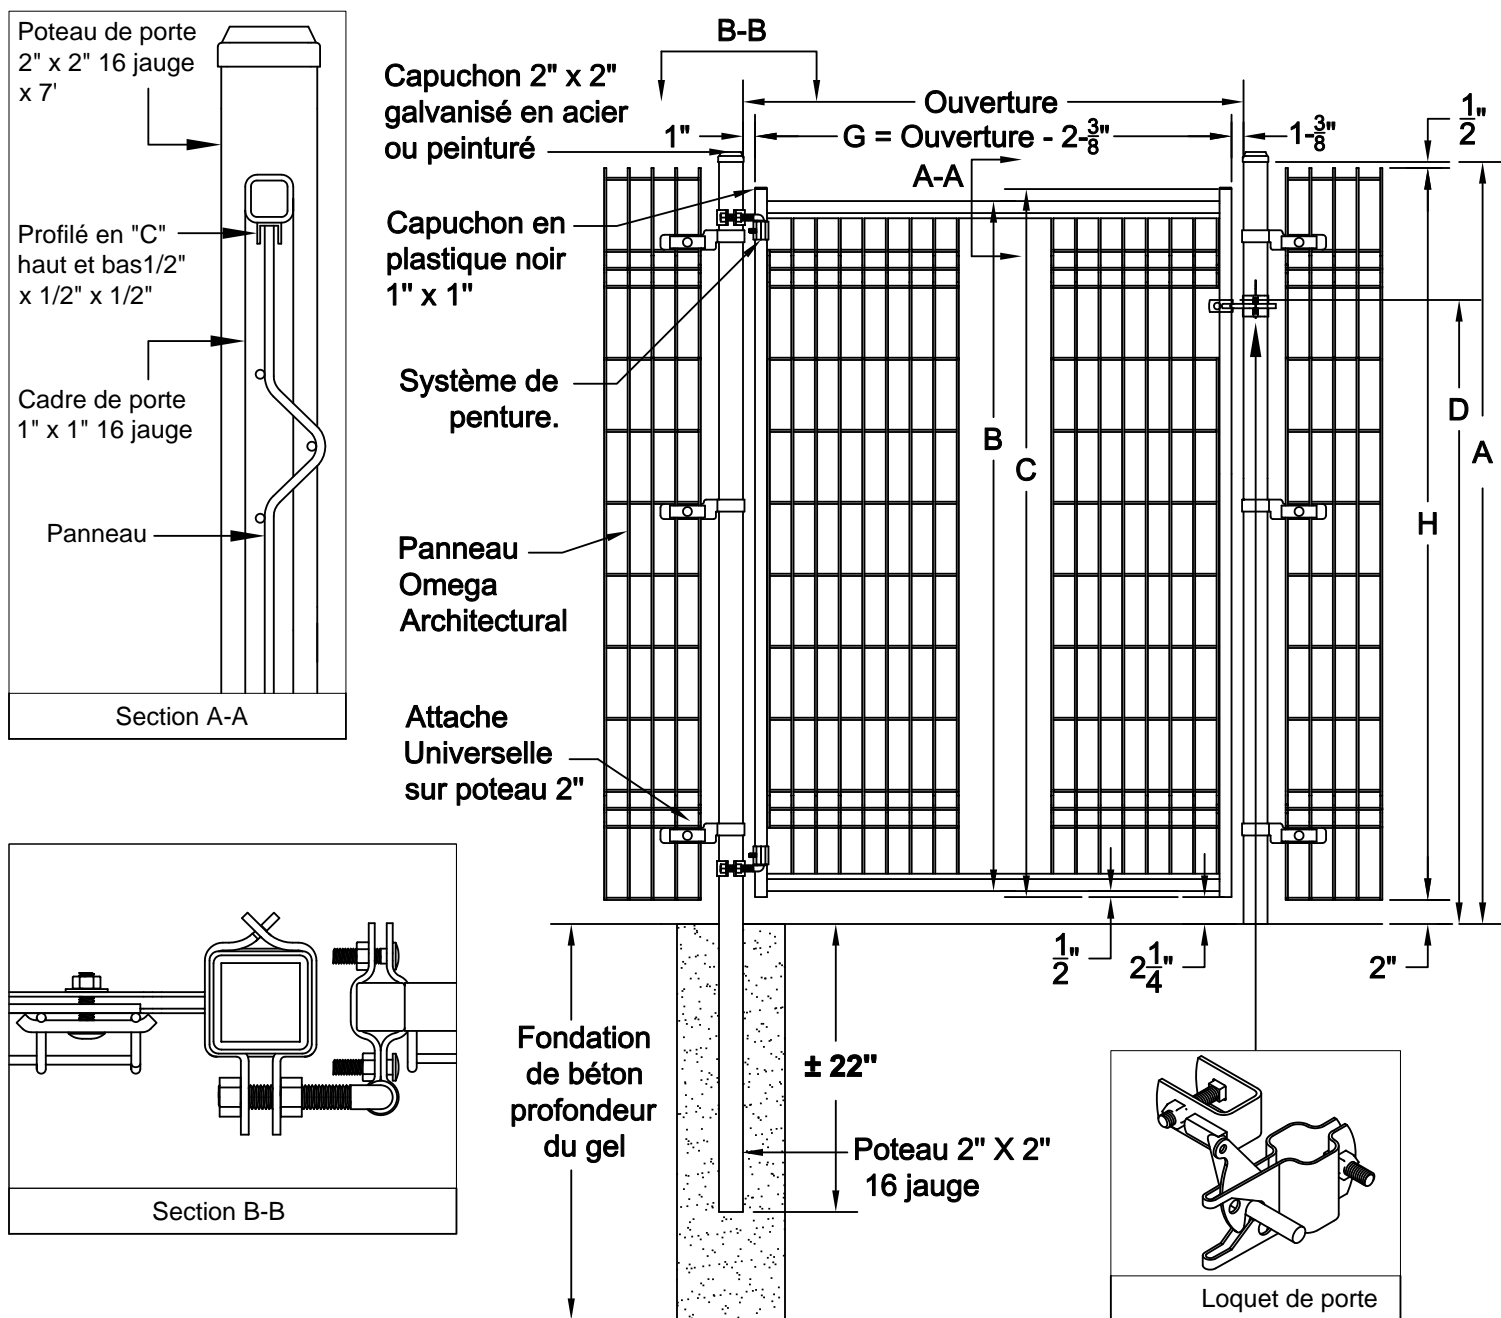

# Barrière résidentielle à battant-simple Omega - Modèle 5

Barrière à battant simple: ouverture sur mesure disponible

Dimensions horizontales		Poteaux
Ouverture	G	Omega
48"	45 5/8"	2" x 2"

Dimensions verticales				
Hauteur	A	B	C	D
4'-1"	4'-3 1/2"	45-1/2"	47"	40"
5'-1"	5'-3 1/2"	57-1/2"	59"	52"
Sur mesure	H + 2 1/2"	C - 1 1/2"	A - 4 1/2"	A - 11 1/2"