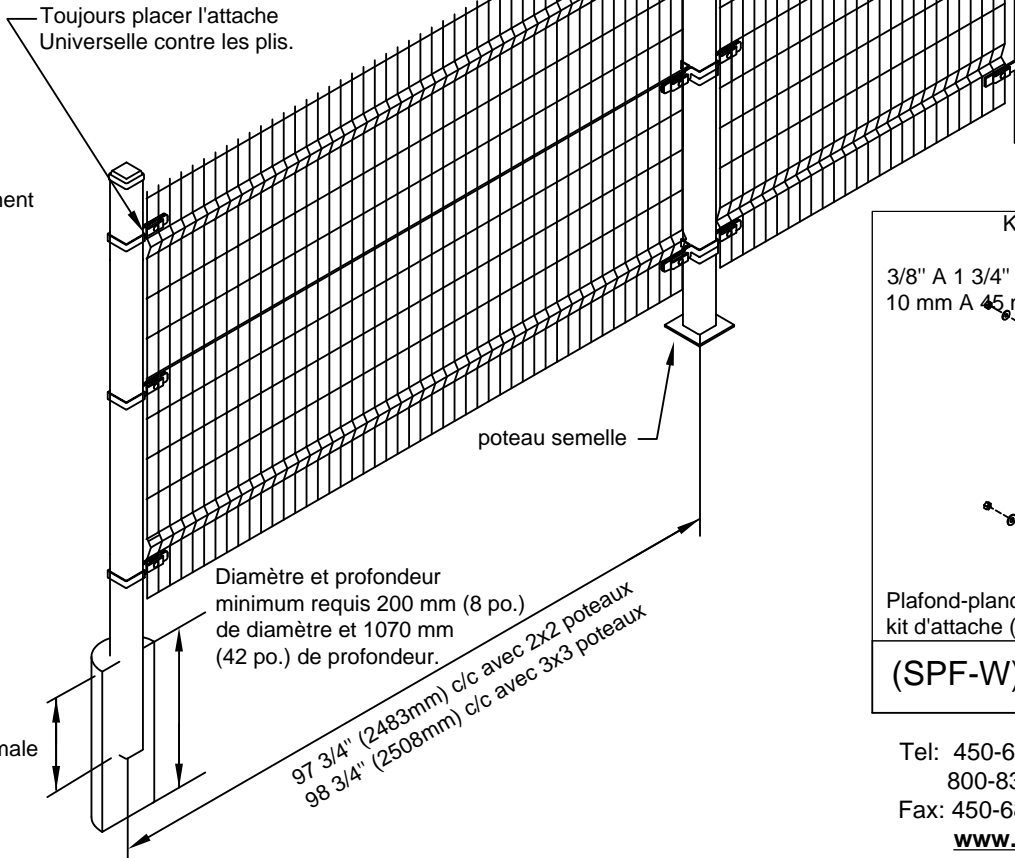

2 Vis autotaraudeus No 12 <=1/4\"/>

(SPF-W), (SPF-C), (SPF-F) kit

Tel: 450-686-9600
800-836-6342
Fax: 450-681-5318
www.omegafence.com