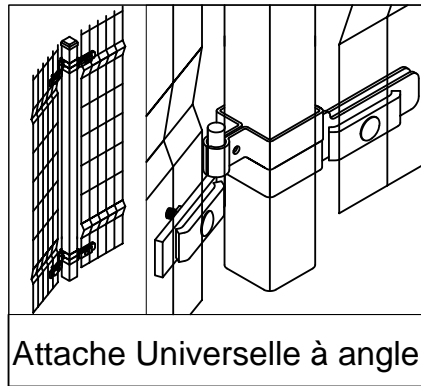

OMEGA Architectural

Installation: poteaux carrés avec attaches Universelle 12 ga.

3.01 Dévinellation

Déterminez l'endroit et nivelez le terrain avec une pente légère afin de faciliter l'installation.

3.02 Installation

Installez la clôture le long du site désigné. La clôture doit être à une distance minimum de 30 mm (1 1/4 po) et à un maximum de 50mm (2 po) de la surface du sol. En position verticale, insérez les poteaux dans le béton au bon niveau.

Une fois que le béton est sec et que les poteaux sont ancrés de façon sécuritaire, installez les panneaux avec le kit d'attache Universelle sur des poteaux de 2 ou 3 pouces. Les attaches Universelles comportent une fente d'ajustement de +/-38mm (1 1/2 po.) de chaque côté.

Pour un bon ajustement on peut couper les panneaux et les poteaux Omega. Mais vous devez protéger les extrémités exposées par un enduit à base de zinc ou une peinture.

Le grillage doit être installé selon les instructions du propriétaire avec les options suivantes.

1) Des pointes en haut ou en bas
2) Les côtés du pli à l'intérieur ou à l'extérieur.

Pour plus amples informations, consultez notre site web.

Installation à angle:
Insérez verticalement la première tige dans la plaque, mettez le panneau en angle et fixer.

Autre option:
Attache Universelle à angle

Recommandations d'attaches Universelle	
Panneau	Qté par panneau
4' H	4
5' H	6
6' H	6
8' H	8

Toujours placer l'attache Universelle contre les plis.

Facade extérieure sauf avis contraire

Kit d'attache Universelle pour ligne droite et coins