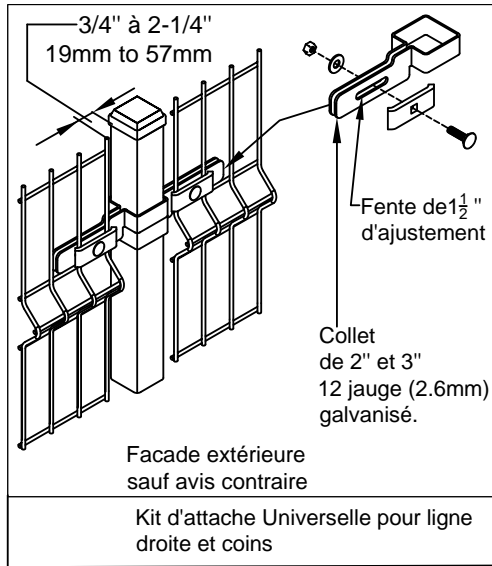

OMEGA Architectural

Installation: poteaux carrés avec attaches Universelle 12 ga.

3.01 Dévinellation

Déterminez l'endroit et nivelez le terrain avec une pente légère afin de faciliter l'installation.

3.02 Installation

Installez la clôture le long du site désigné. La clôture doit être à une distance minimum de 30 mm (1 1/4 po) et à un maximum de 50mm (2 po) de la surface du sol. En position verticale, insérez les poteaux dans le béton au bon niveau.

Une fois que le béton est sec et que les poteaux sont ancrés de façon sécuritaire, installez les panneaux avec le kit d'attache Universelle sur des poteaux de 2 ou 3 pouces. Les attaches Universelles comportent une fente d'ajustement de +/-38mm (1 1/2 po.) de chaque côté.

Pour un bon ajustement on peut couper les panneaux et les poteaux Omega. Mais vous devez protéger les extrémités exposées par un enduit à base de zinc ou une peinture.

Le grillage doit être installé selon les instructions du propriétaire avec les options suivantes.

1) Des pointes en haut ou en bas
2) Les côtés du pli à l'intérieur ou à l'extérieur.

Pour plus amples informations, consultez notre site web.

Installation à angle:
Insérez verticalement la première tige dans la plaque, mettez le panneau en angle et fixer.

Autre option:
Attache Universelle à angle

Recommandations d'attaches Universelle	
Panneau	Qté par panneau
4' H	4
5' H	6
6' H	6
8' H	8

Toujours placer l'attache Universelle contre les plis.

Facade extérieure sauf avis contraire

Kit d'attache Universelle pour ligne droite et coins